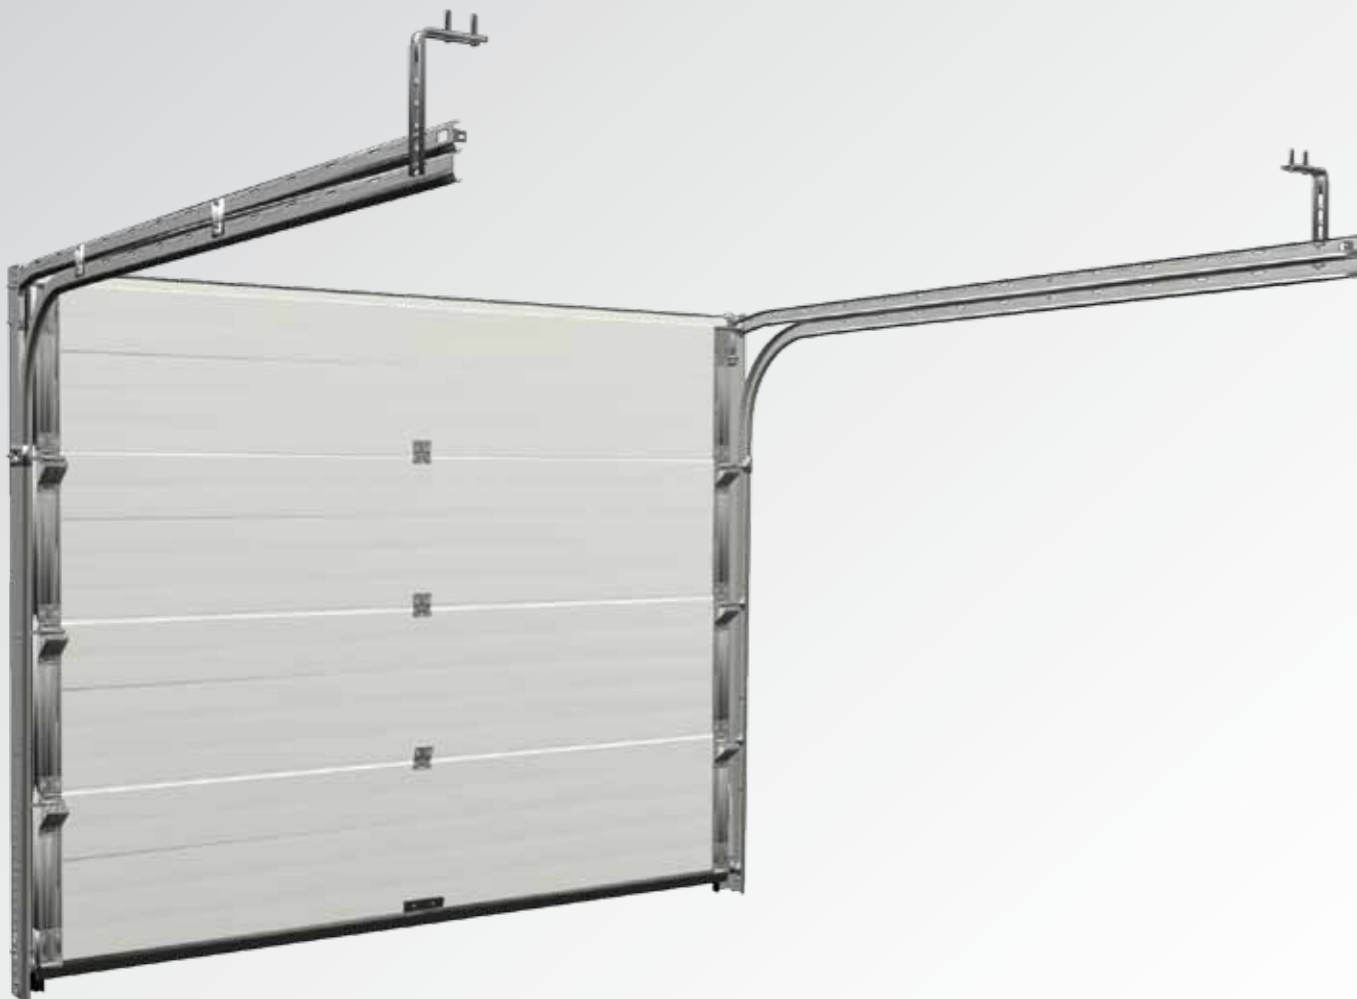

### Jedny z nejlépe tepelně izolovaných vrat na trhu

Tepelná izolace sendvičových panelů (40 mm).  
Součinitel prostupu tepla  $U=1,2 \text{ W/(m}^2\cdot\text{K)}$  na vzorku o velikosti 2000 x 2500 mm.  
Vrata jsou utěsněny po celém obvodu rámu. Skrytý spodní profil s gumovým těsněním.